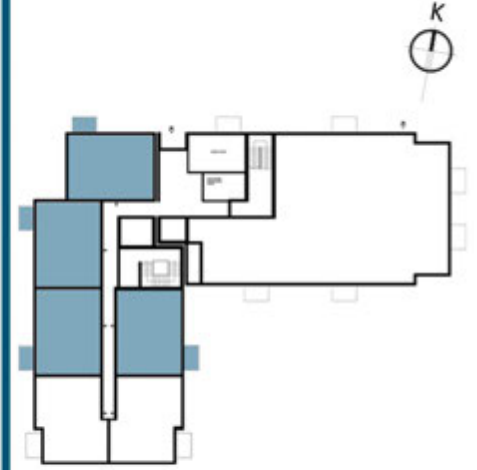

BAYRAKLI
İZBAN İSTASYONU
7 DK.

ÇEVREYOLU
BAĞLANTILARI
10 DK.

ALTINYOL
5 DK.

ADNAN MENDERES
HAVALİMANI
40 DK.

KAT PLANLARI

2+1 DAİRE ARA DAİRE PLANI

PARK SMYRNA

NET ALAN : 55,00 m²
BRÜT ALAN : 65,00 m²

2+1 BAHÇELİ ARA DAİRE PLANI

PARK SMYRNA

NET ALAN : 55,00 m²
BRÜT ALAN : 65,00 m²

2+1 BAHÇELİ KÖŞE DAİRE PLANI

PARK SMYRNA

NET ALAN : 55,00 m²
BRÜT ALAN : 65,00 m²

2+1 TERASLI DAİRE PLANI

PARK SMYRNA