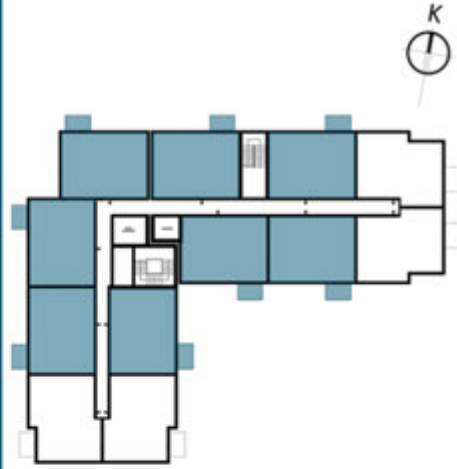

BAYRAKLI
İZBAN İSTASYONU
7 DK.

ÇEVREYOLU
BAĞLANTILARI
10 DK.

ALTINYOL
5 DK.

ADNAN MENDERES
HAVALİMANI
40 DK.

KAT PLANLARI

2+1 DAİRE ARA DAİRE PLANI

PARK SMYRNA

NET ALAN : 55,00 m²
BRÜT ALAN : 65,00 m²

2+1 BAHÇELİ ARA DAİRE PLANI

PARK SMYRNA

NET ALAN : 55,00 m²
BRÜT ALAN : 65,00 m²

2+1 BAHÇELİ KÖŞE DAİRE PLANI

PARK SMYRNA

NET ALAN : 55,00 m²
BRÜT ALAN : 65,00 m²

2+1 TERASLI DAİRE PLANI

PARK SMYRNA