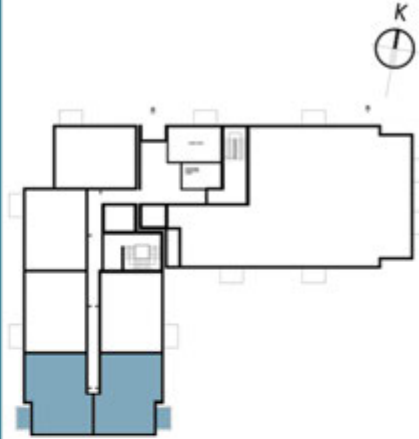

BAYRAKLI
İZBAN İSTASYONU
7 DK.

ÇEVREYOLU
BAĞLANTILARI
10 DK.

ALTINYOL
5 DK.

ADNAN MENDERES
HAVALİMANI
40 DK.

KAT PLANLARI

2+1 DAİRE ARA DAİRE PLANI

PARK SMYRNA

NET ALAN : 55,00 m²
BRÜT ALAN : 65,00 m²

2+1 BAHÇELİ ARA DAİRE PLANI

PARK SMYRNA

NET ALAN : 55,00 m²
BRÜT ALAN : 65,00 m²

2+1 BAHÇELİ KÖŞE DAİRE PLANI

PARK SMYRNA

NET ALAN : 55,00 m²
BRÜT ALAN : 65,00 m²

2+1 TERASLI DAİRE PLANI

PARK SMYRNA

NET ALAN : 55,00 m²
BRÜT ALAN : 65,00 m²

GELECEĞE DEĞER KATAN PROJELERİMİZDEN...

Proje Park Bayraklı
Konum Bayraklı / İZMİR
Arazi 15.587 m²
Konutlar 176 Konut

park
Bayraklı

Proje Park Yaşam Anyalya
Konum Aksu / ANTALYA
Arazi 64.108,47 m²
Konutlar 1437 Konut, 6 Ticari Alan