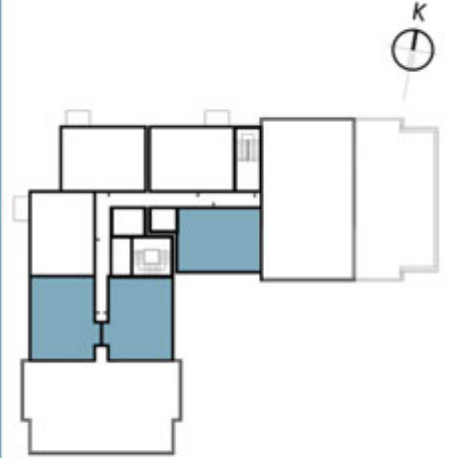

BAYRAKLI
İZBAN İSTASYONU
7 DK.

ÇEVREYOLU
BAĞLANTILARI
10 DK.

ALTINYOL
5 DK.

ADNAN MENDERES
HAVALİMANI
40 DK.

KAT PLANLARI

2+1 DAİRE ARA DAİRE PLANI

PARK SMYRNA

NET ALAN : 55,00 m²
BRÜT ALAN : 65,00 m²

2+1 BAHÇELİ ARA DAİRE PLANI

PARK SMYRNA

NET ALAN : 55,00 m²
BRÜT ALAN : 65,00 m²

2+1 BAHÇELİ KÖŞE DAİRE PLANI

PARK SMYRNA

NET ALAN : 55,00 m²
BRÜT ALAN : 65,00 m²

2+1 TERASLI DAİRE PLANI

PARK SMYRNA