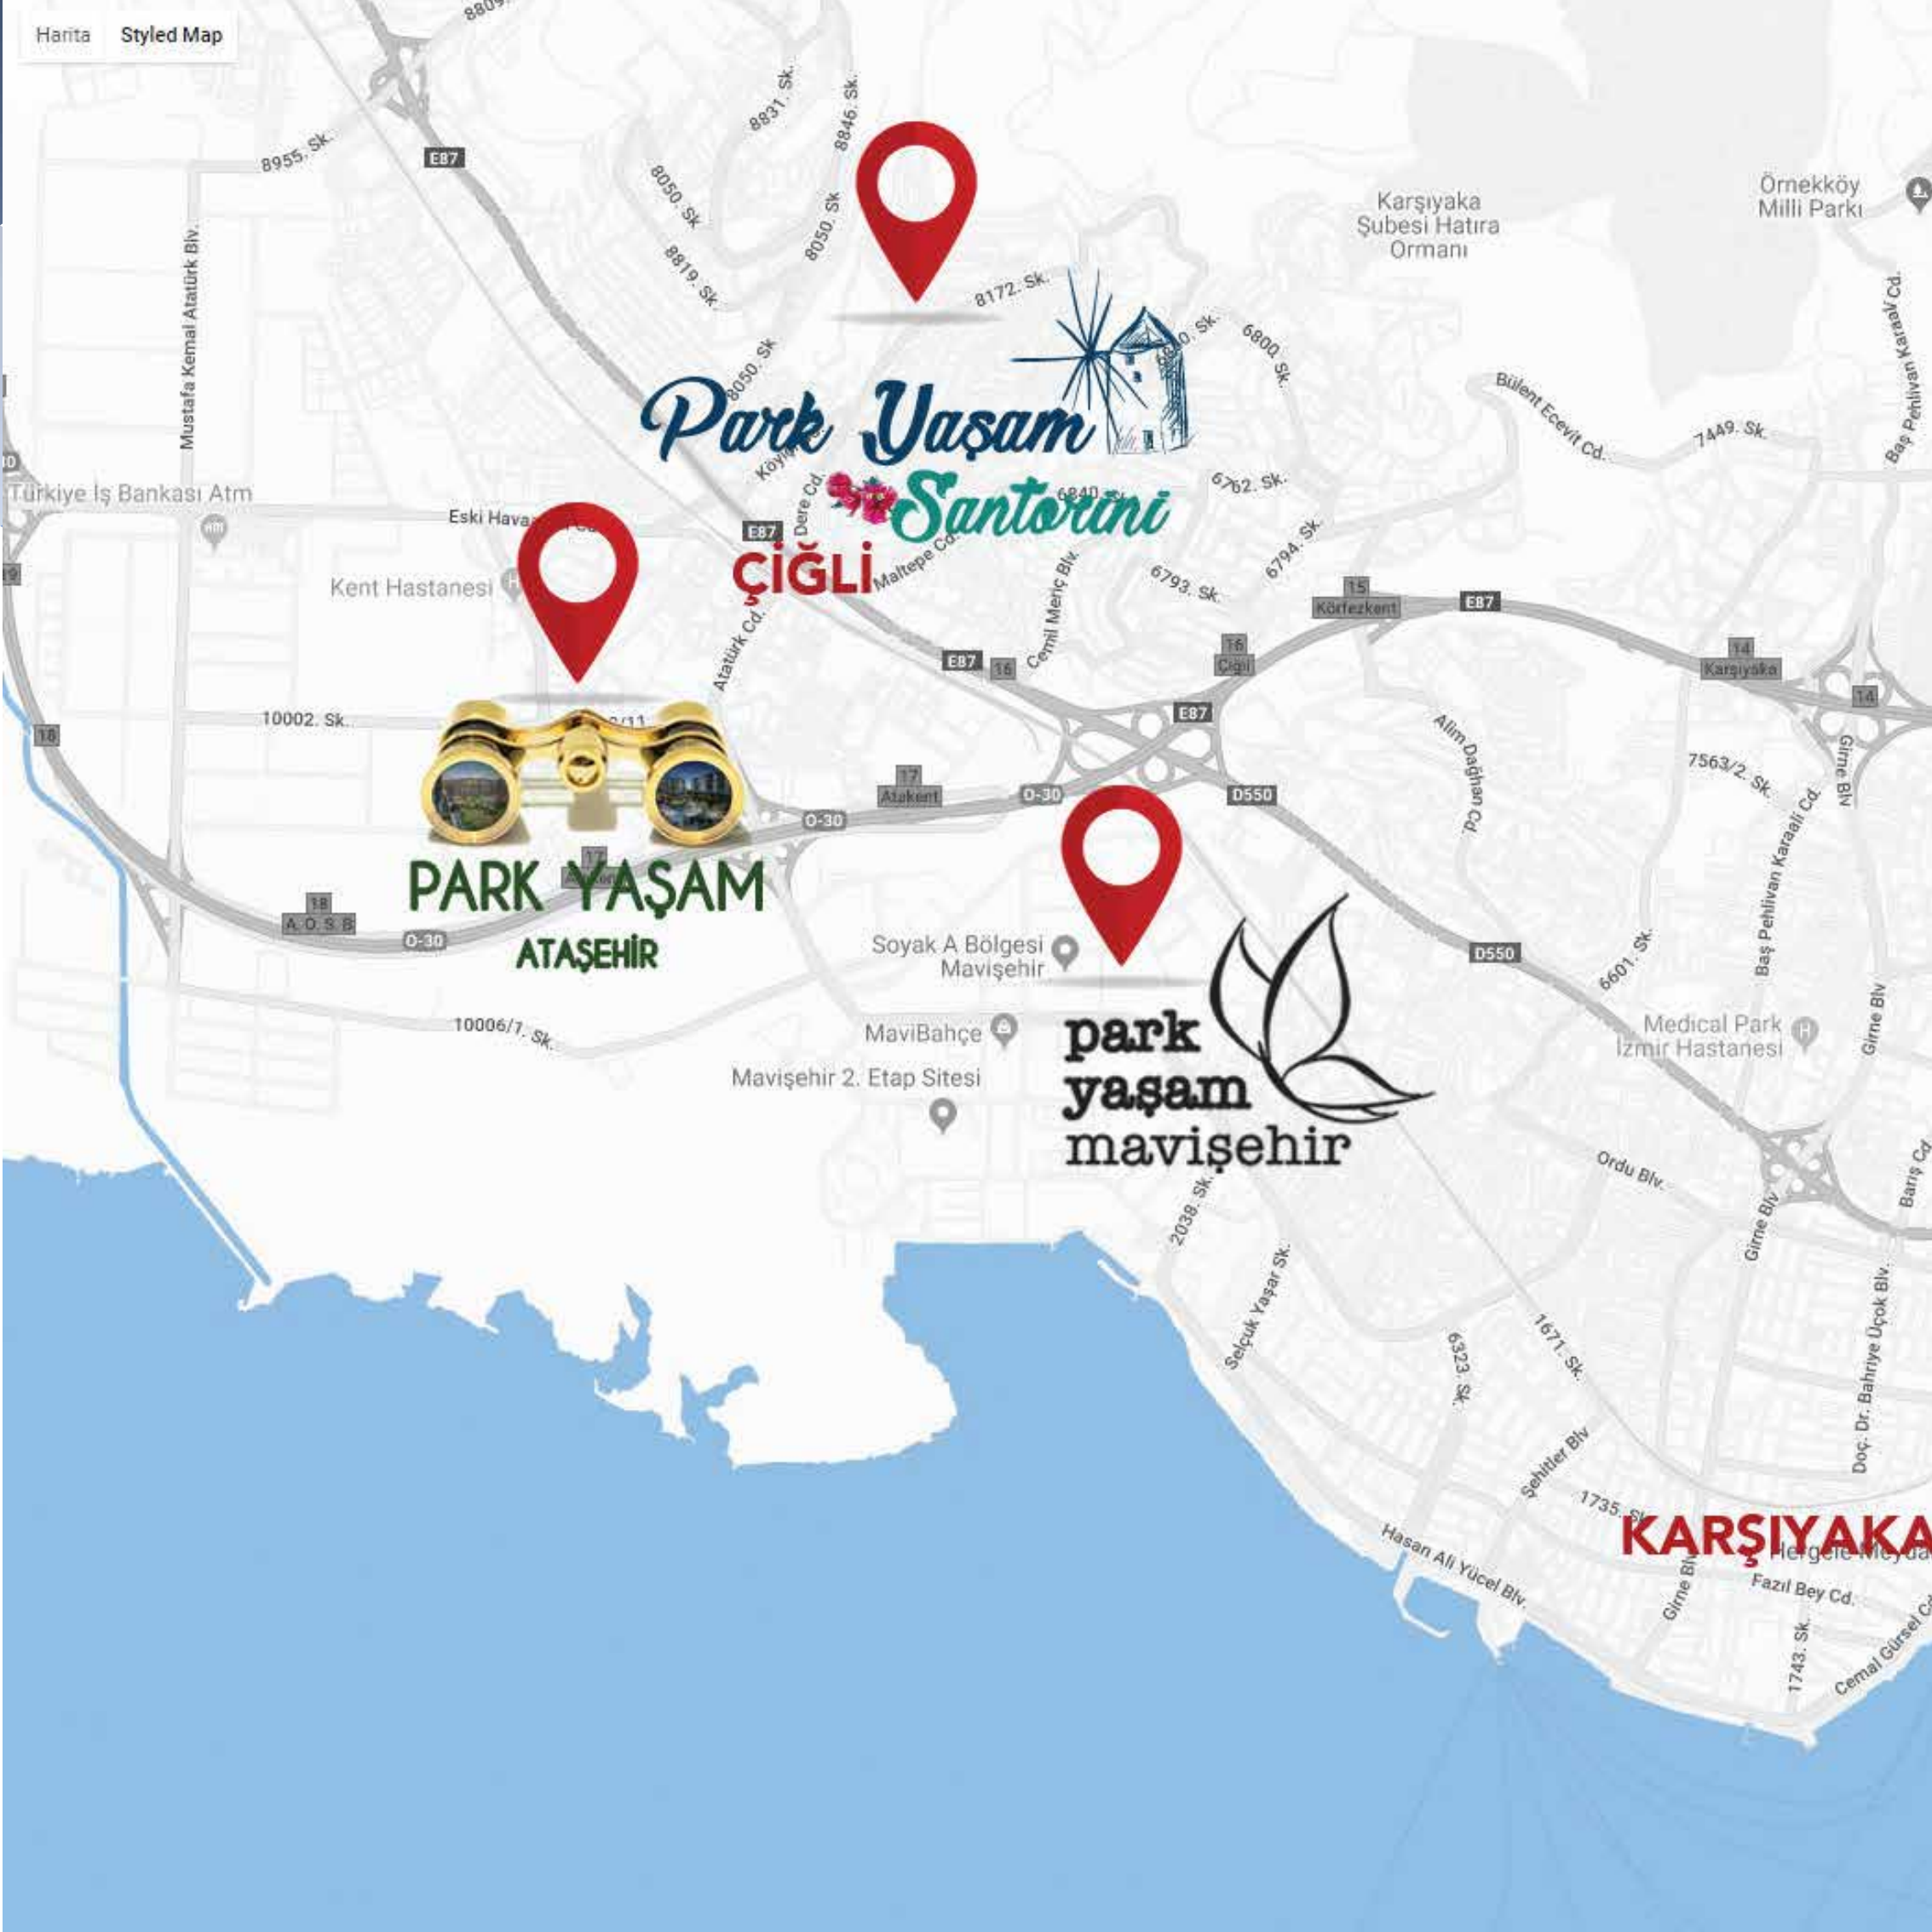

İZKAPORT

P O O L

Denizi görmek mi, yoksa içinde olmak mı İzmir'i gerçek yapan? İster günlük aktivitelerinizde, ister evinizin balkonunda kahvenizi yudumlarken gün batımını izlemek artık kaçırmak istemeyeceğiniz bir an olacak.

GENİŞ BALKONLARDA SONSUZ MANZARA.

Deniz ve gökyüzünün birleştiği yerde, geniş balkonlarınızda ve kış bahçelerinizde eşsiz günbatımı manzarasına doycaksınız.

SONSUZ MAVİDE DENİZ VE GÖKYÜZÜ.

Şimdi İzmir'de konforun ve huzurun
yeniden tanımlanacağı **İzka Port**
hayatı başlıyor.
Burada hayat yeniden anlam kazanıyor.

Proje Aydın, Nazilli, Horsunlu 1.500-70.000 km
Yol Düzenlemesi
Konum Nazilli/ AYDIN

İZKAİNŞAAT
Çeyrek Asırlık Deneyim

Proje Adana Bölge Adliye Mahkemesi
Konum ADANA
Arazi 106.000 m²

İZKAİNŞAAT
Çeyrek Asırlık Deneyim