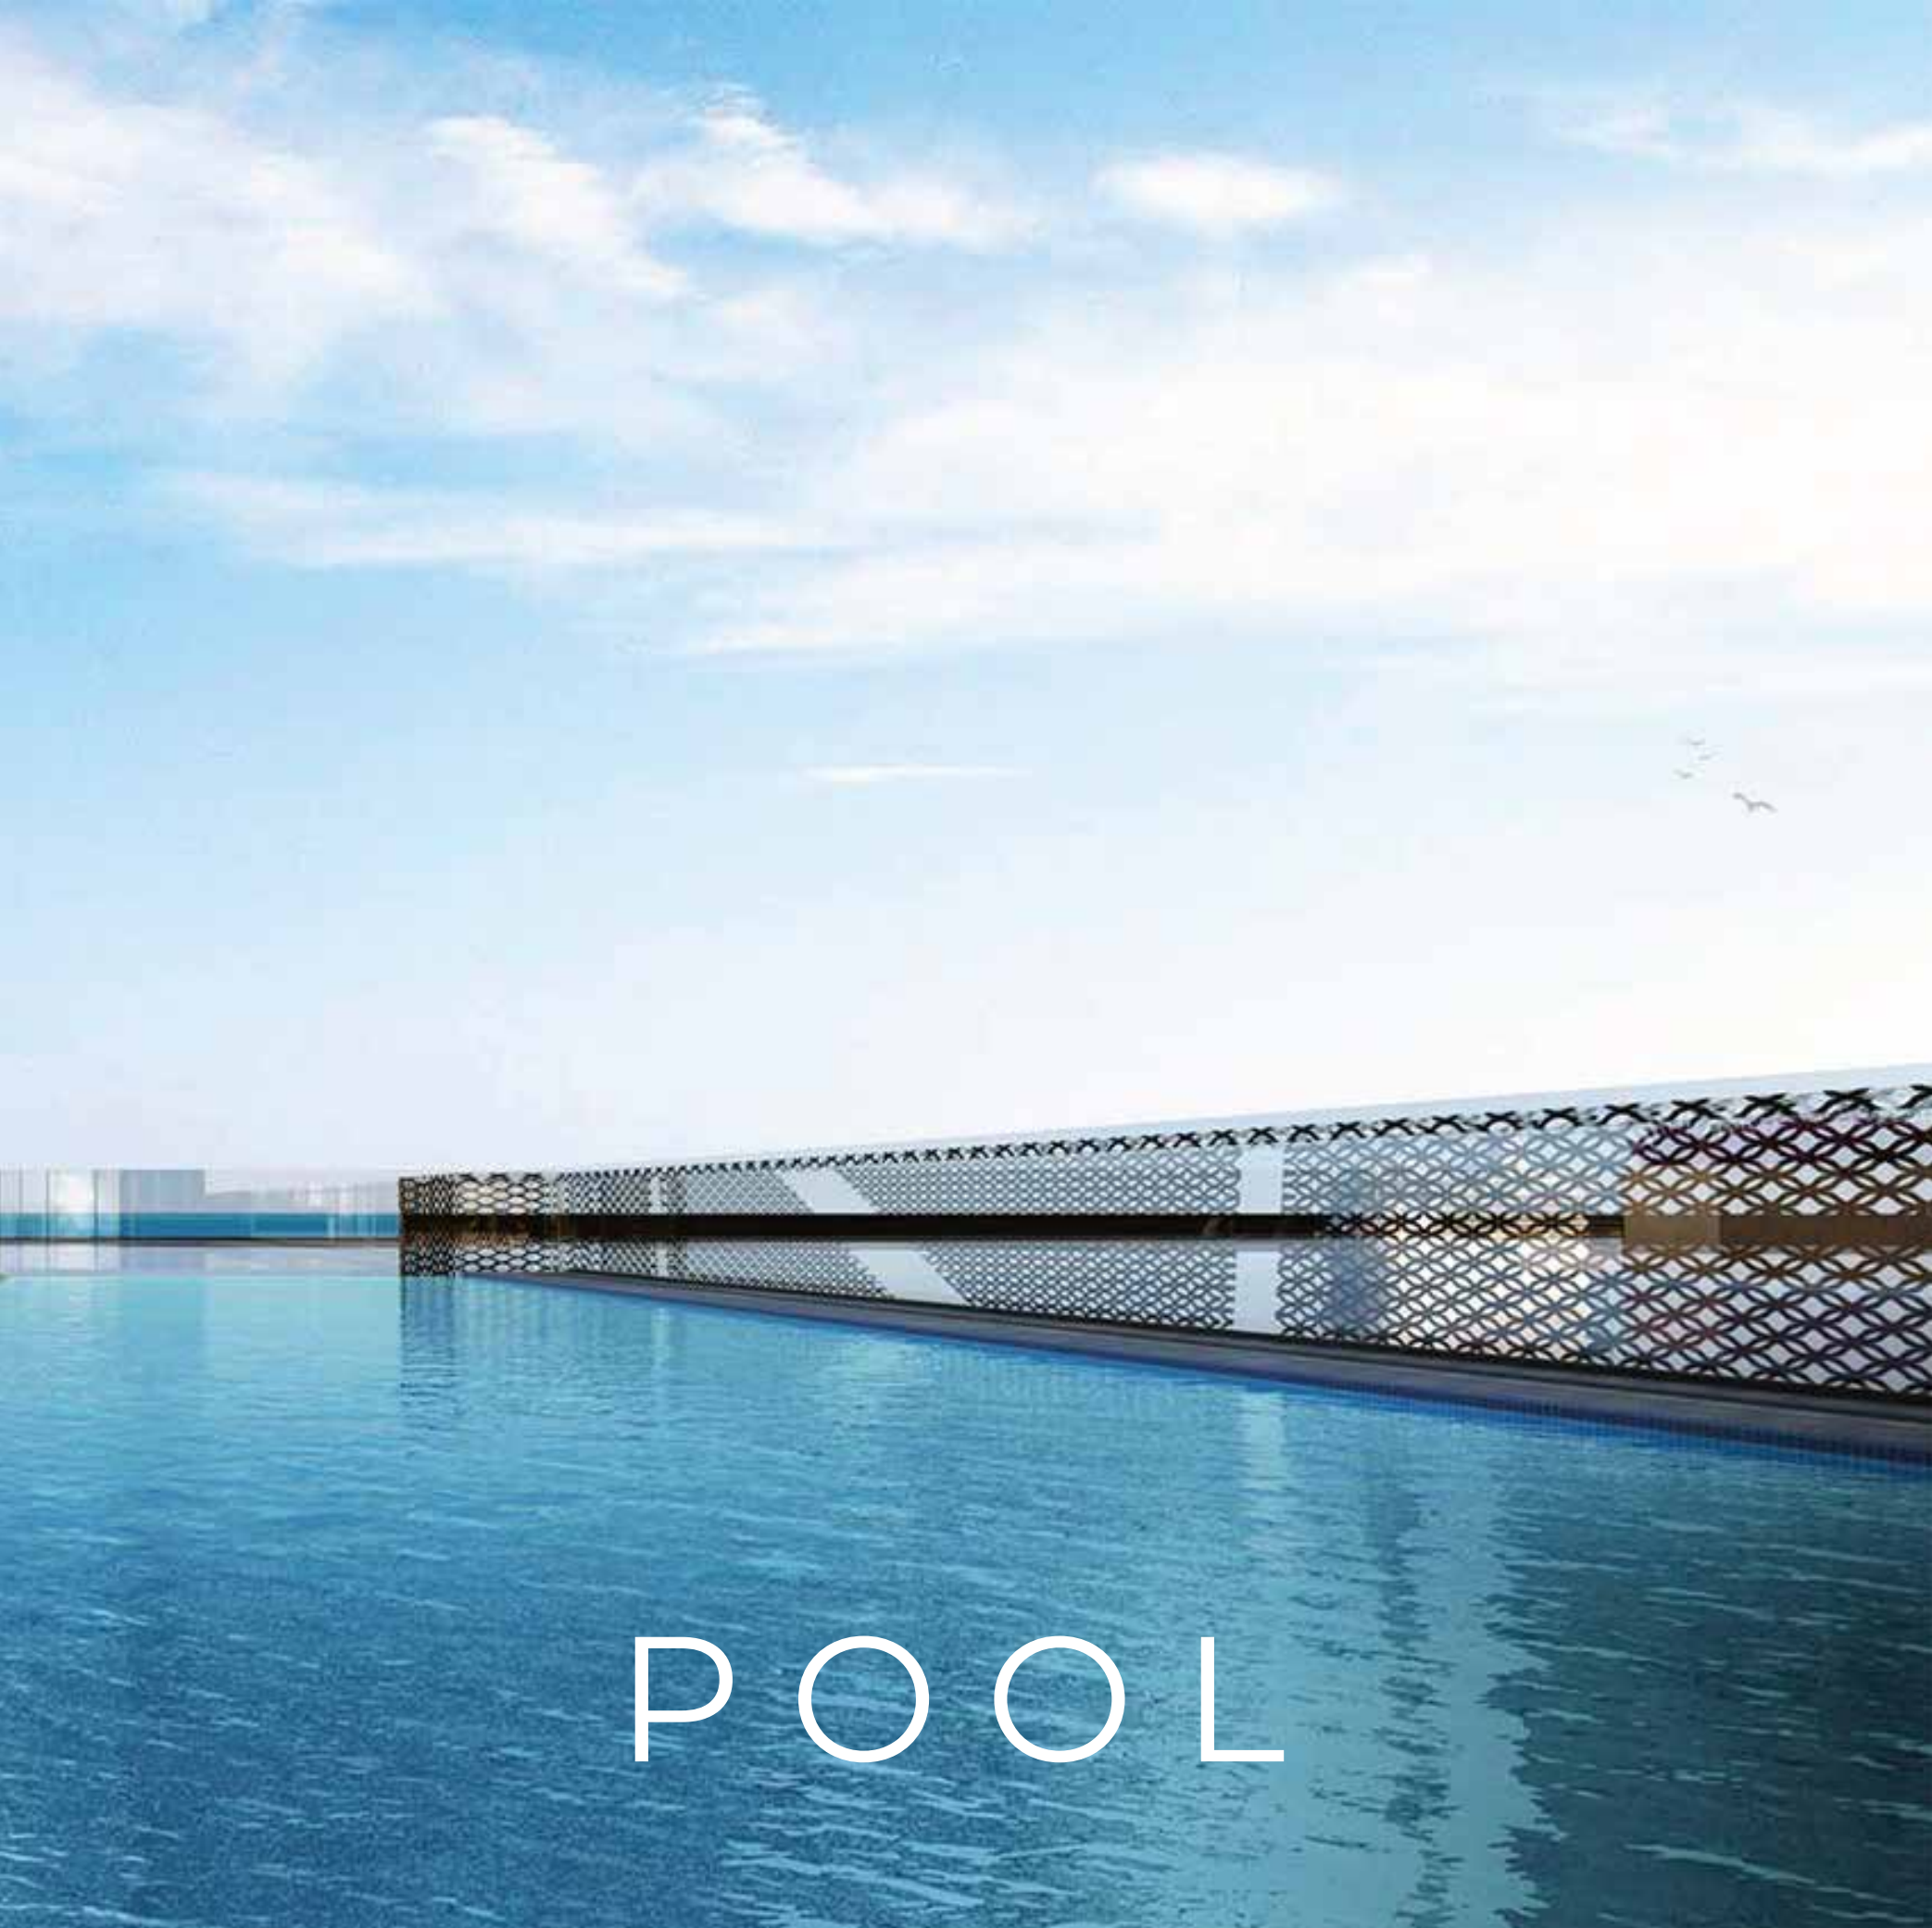

İZKAPORT

P O O L

Denizi görmek mi, yoksa içinde olmak mı İzmir'i gerçek yapan? İster günlük aktivitelerinizde, ister evinizin balkonunda kahvenizi yudumlarken gün batımını izlemek artık kaçırmak istemeyeceğiniz bir an olacak.

GENİŞ BALKONLARDA SONSUZ MANZARA.

Deniz ve gökyüzünün birleştiği yerde, geniş balkonlarınızda ve kış bahçelerinizde eşsiz günbatımı manzarasına doycaksınız.

SONSUZ MAVİDE DENİZ VE GÖKYÜZÜ.

Şimdi İzmir'de konforun ve huzurun
yeniden tanımlanacağı **İzka Port**
hayatı başlıyor.
Burada hayat yeniden anlam kazanıyor.