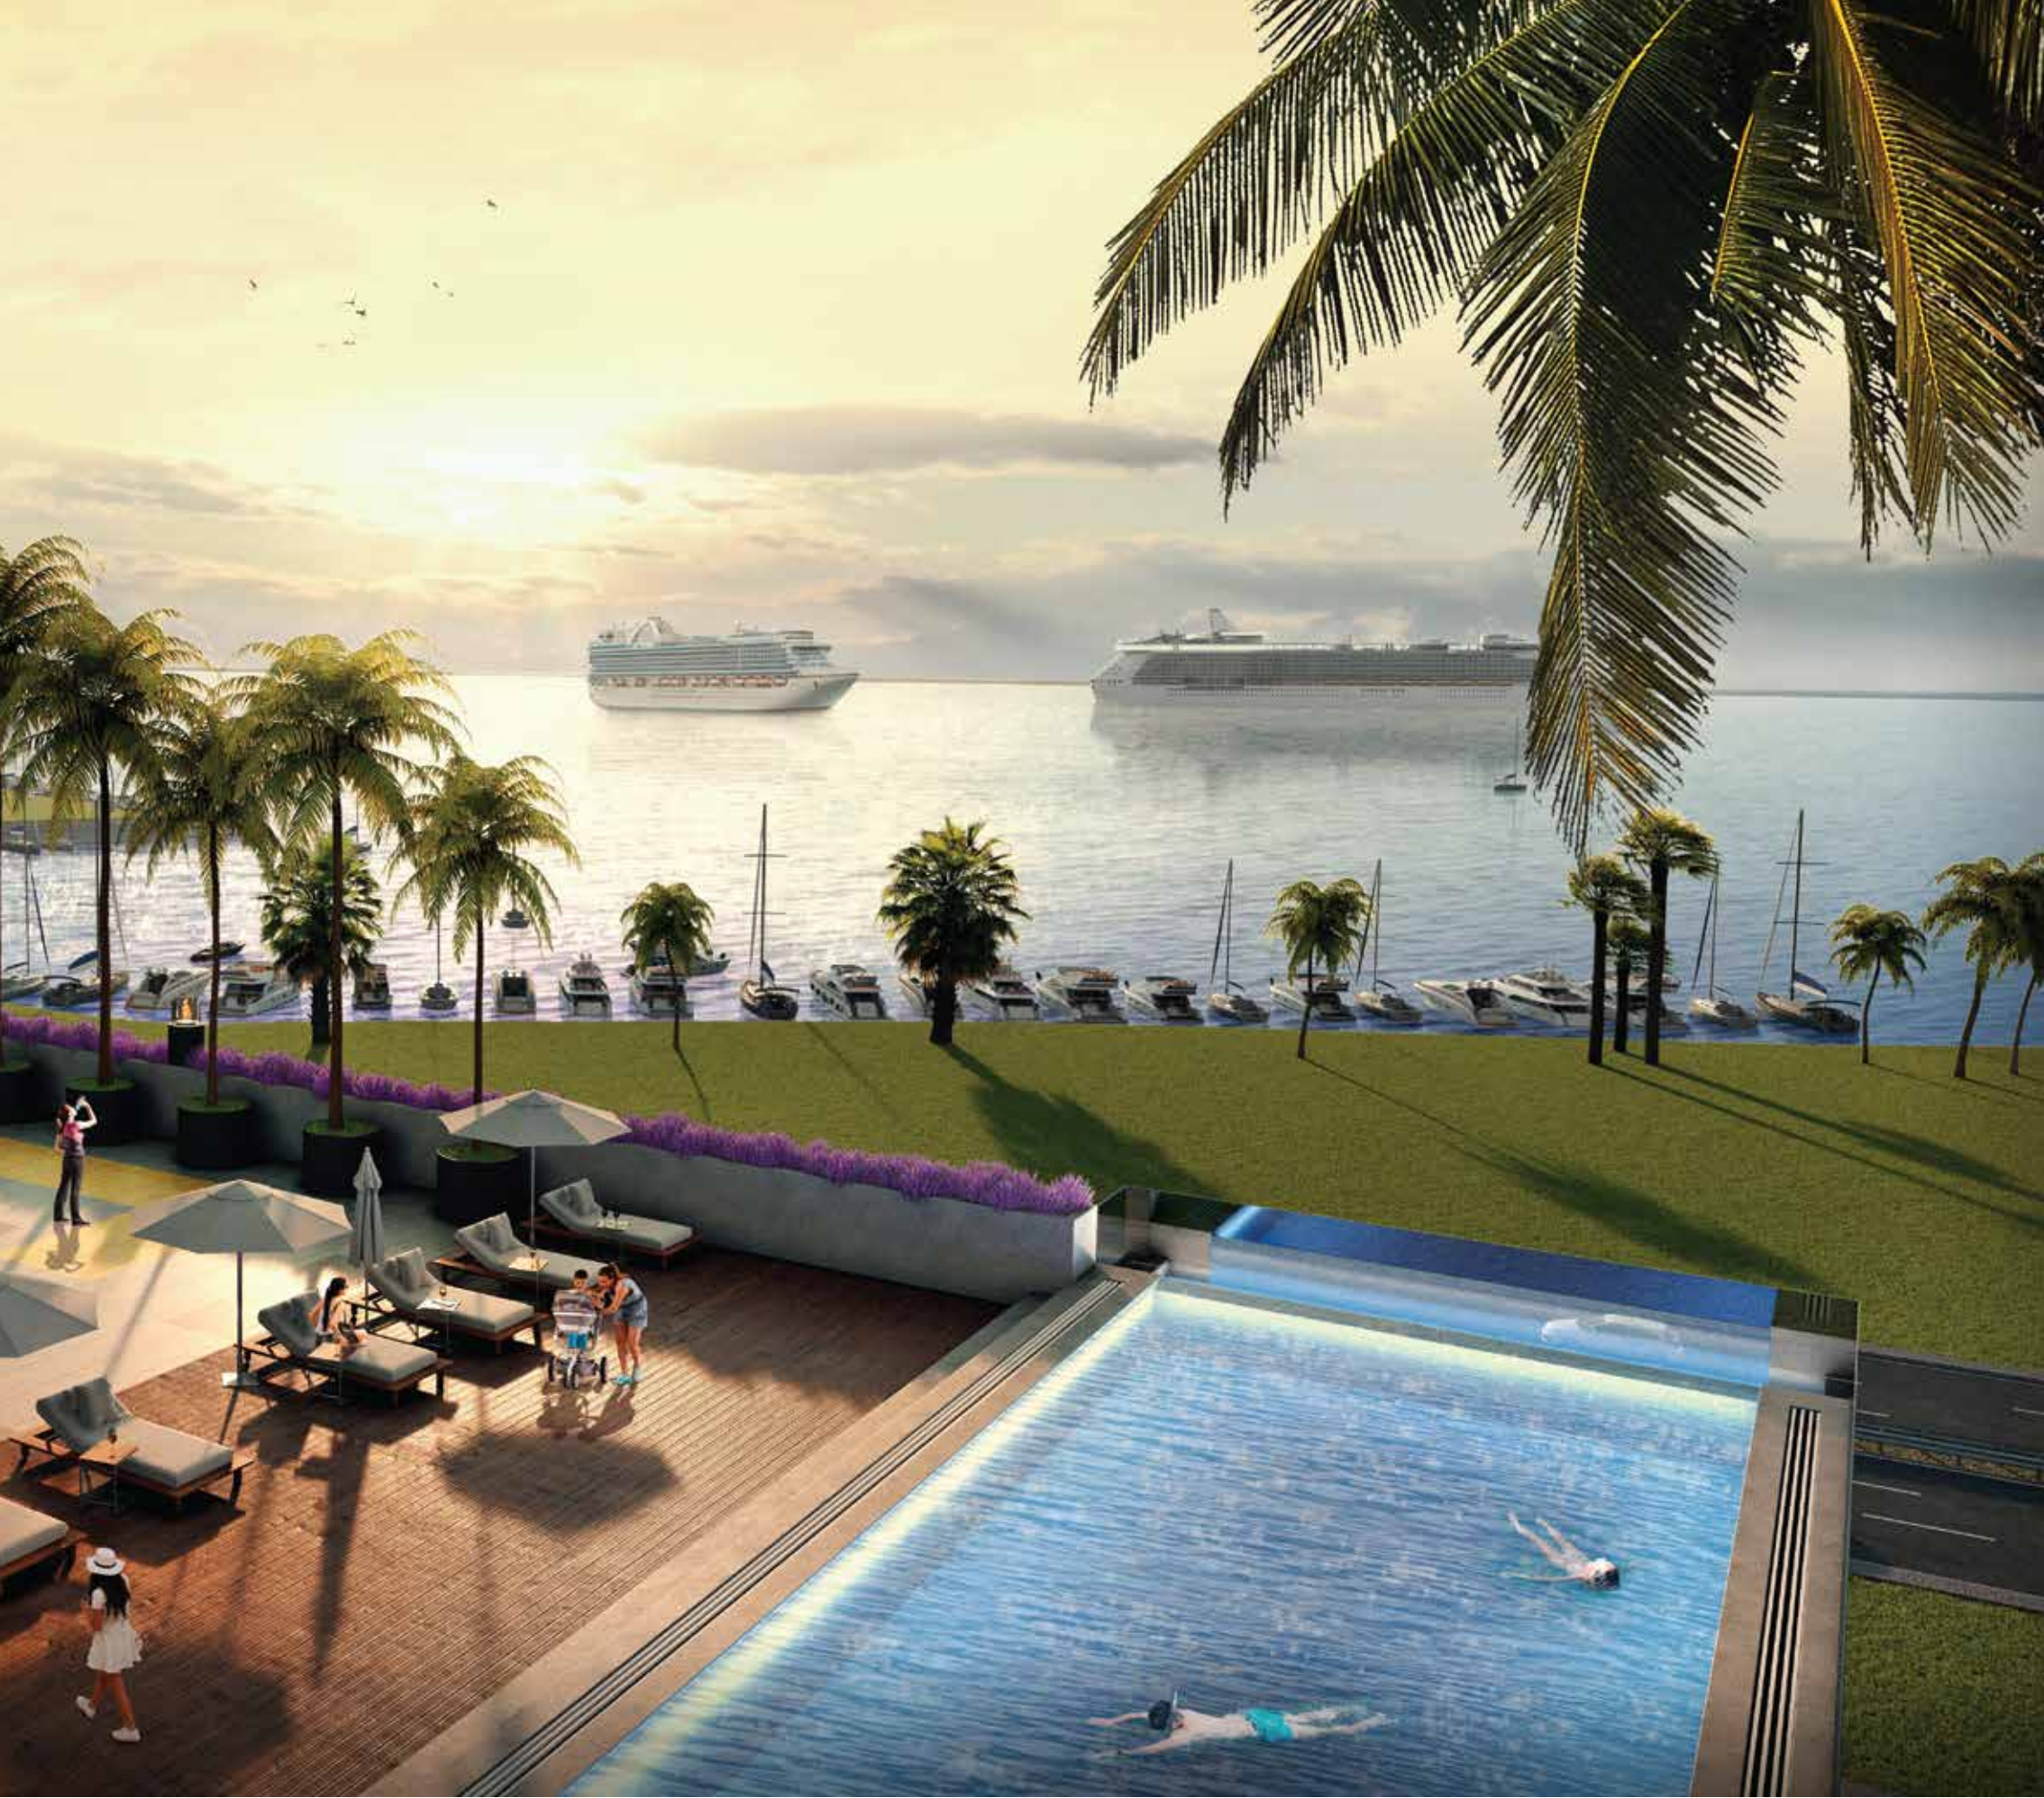

İZKAPORT

P O O L

Denizi görmek mi, yoksa içinde olmak mı İzmir'i gerçek yapan? İster günlük aktivitelerinizde, ister evinizin balkonunda kahvenizi yudumlarken gün batımını izlemek artık kaçırmak istemeyeceğiniz bir an olacak.

GENİŞ BALKONLARDA SONSUZ MANZARA.

Deniz ve gökyüzünün birleştiği yerde, geniş balkonlarınızda ve kış bahçelerinizde eşsiz günbatımı manzarasına doycaksınız.

SONSUZ MAVİDE DENİZ VE GÖKYÜZÜ.

Şimdi İzmir'de konforun ve huzurun
yeniden tanımlanacağı **İzka Port**
hayatı başlıyor.
Burada hayat yeniden anlam kazanıyor.