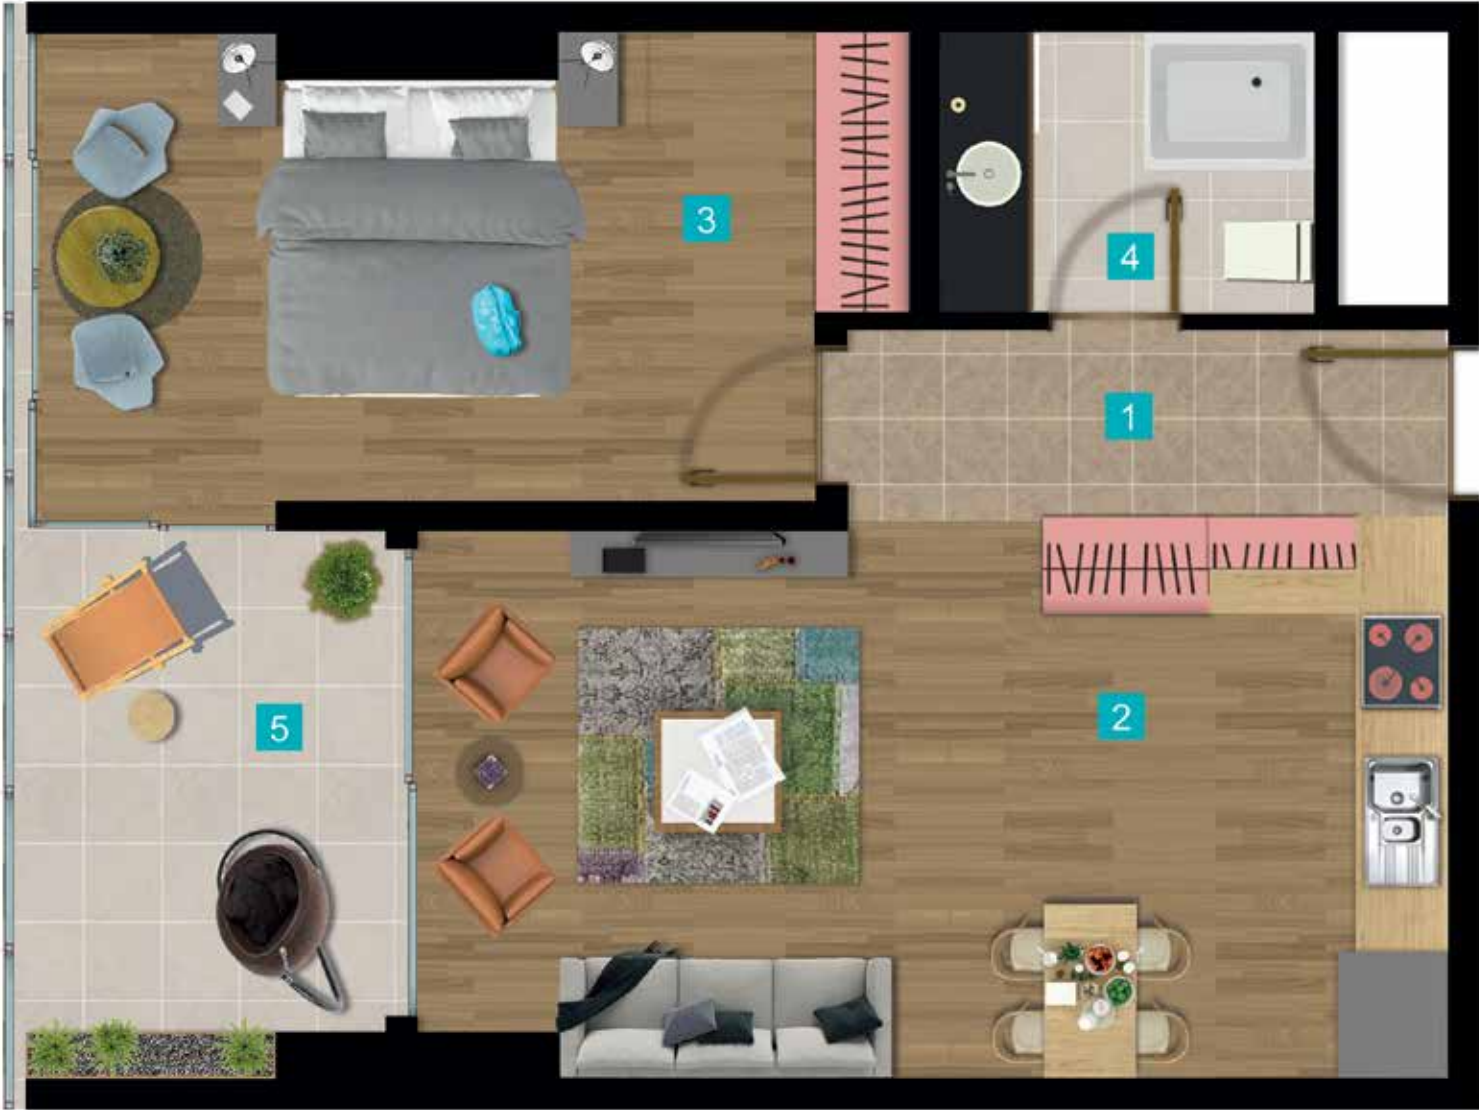

Park Yaşam
Santorini
ÇİĞLİ

PARK YAŞAM
ATAŞEHİR

park yaşam
mavişehir

KARŞIYAKA

KAT PLANLARI

1+1

1	Antre + Hol	5,20 m ²
2	Mutfak + Salon	22,37 m ²
3	Yatak Odası	15,09 m ²
4	Banyo	4,32 m ²
5	Balkon	10,29 m ²

6, 7, 8, ..., 33. KAT

Bu katalog tanıtım amaçlıdır. İzka İnşaat projede gerekli gördüğü değişiklikleri yapma hakkını saklı tutar.

1	Antre + Hol	12 m ²
2	Salon	22 m ²
3	Mutfak	14 m ²
4	Oda	16 m ²
5	Oda	15,5 m ²
6	Giyinme Odası	5,7 m ²
7	Ebeveyn Banyo	4,3 m ²
8	Ortak Banyo	5,3 m ²
9	Balkon	9 m ²
10	Balkon	7 m

3+1

1	Antre + Hol	11,52 m ²
2	Mutfak	15,83 m ²
3	Salon	32,64 m ²
4	Ebeveyn Y.O.	17,47 m ²
5	Ebeveyn Banyo	3,96 m ²
6	Yatak Odası	14,64 m ²
7	Yatak Odası	11,60 m ²
8	Ortak Banyo	5,16 m ²
9	Kiler	2,11 m ²
10	Balkon	18,90 m ²
11	Teras	27,63 m ²