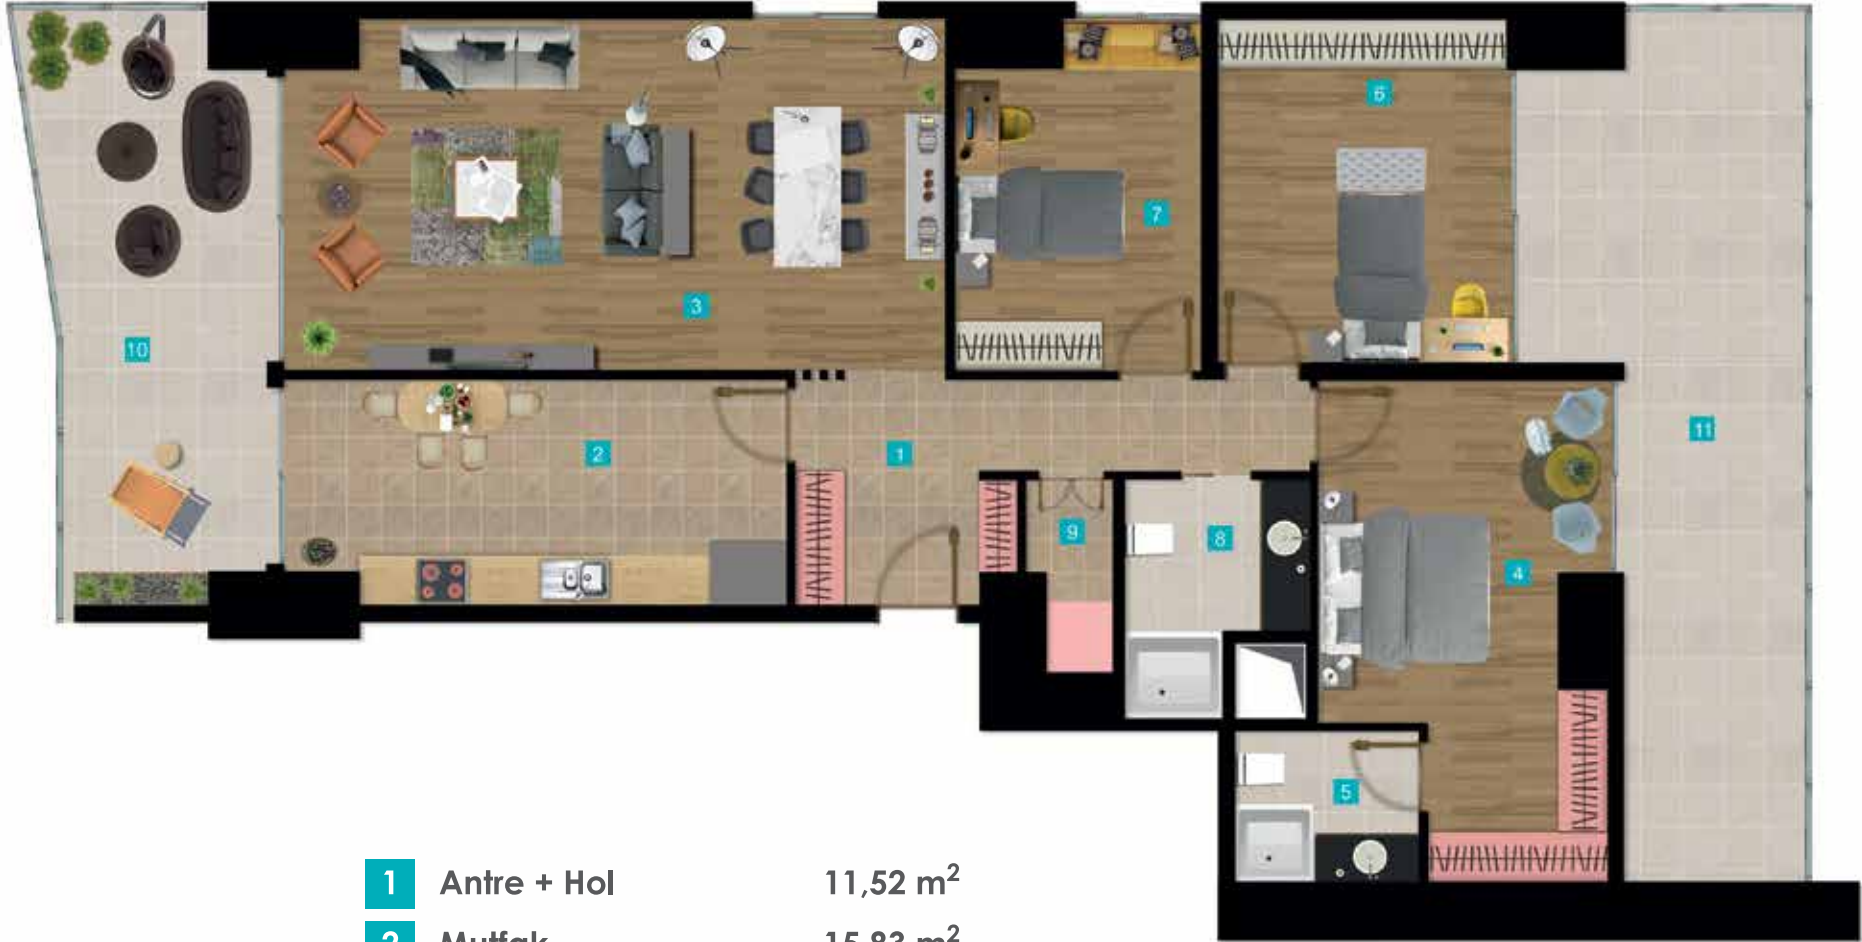

Park Yaşam
Santorini
ÇİĞLİ

PARK YAŞAM
ATAŞEHİR

park yaşam
mavişehir

KARŞIYAKA

KAT PLANLARI

1+1

1	Antre + Hol	5,20 m ²
2	Mutfak + Salon	22,37 m ²
3	Yatak Odası	15,09 m ²
4	Banyo	4,32 m ²
5	Balkon	10,29 m ²

6, 7, 8, ..., 33. KAT

Bu katalog tanıtım amaçlıdır. İzka İnşaat projede gerekli gördüğü değişiklikleri yapma hakkını saklı tutar.

1	Antre + Hol	12 m ²
2	Salon	22 m ²
3	Mutfak	14 m ²
4	Oda	16 m ²
5	Oda	15,5 m ²
6	Giyinme Odası	5,7 m ²
7	Ebeveyn Banyo	4,3 m ²
8	Ortak Banyo	5,3 m ²
9	Balkon	9 m ²
10	Balkon	7 m

3+1

1	Antre + Hol	11,52 m ²
2	Mutfak	15,83 m ²
3	Salon	32,64 m ²
4	Ebeveyn Y.O.	17,47 m ²
5	Ebeveyn Banyo	3,96 m ²
6	Yatak Odası	14,64 m ²
7	Yatak Odası	11,60 m ²
8	Ortak Banyo	5,16 m ²
9	Kiler	2,11 m ²
10	Balkon	18,90 m ²
11	Teras	27,63 m ²

6, 7, 8, ..., 33. KAT

1	Antre + Hol	14,85 m ²
2	Mutfak	16,82 m ²
3	Salon	32,40 m ²
4	Ebeveyn Y.O.	20,05 m ²
5	Ebeveyn Banyo	6,04 m ²
6	Yatak Odası	10,12 m ²
7	Yatak Odası	15,50 m ²
8	Yatak Odası	13,50 m ²
9	Ortak Banyo	5,79 m ²
10	Kiler	1,86 m ²
11	Balkon	13,25 m ²
12	Teras	25,72 m ²
13	Şeffaf Oda	16,77 m ²